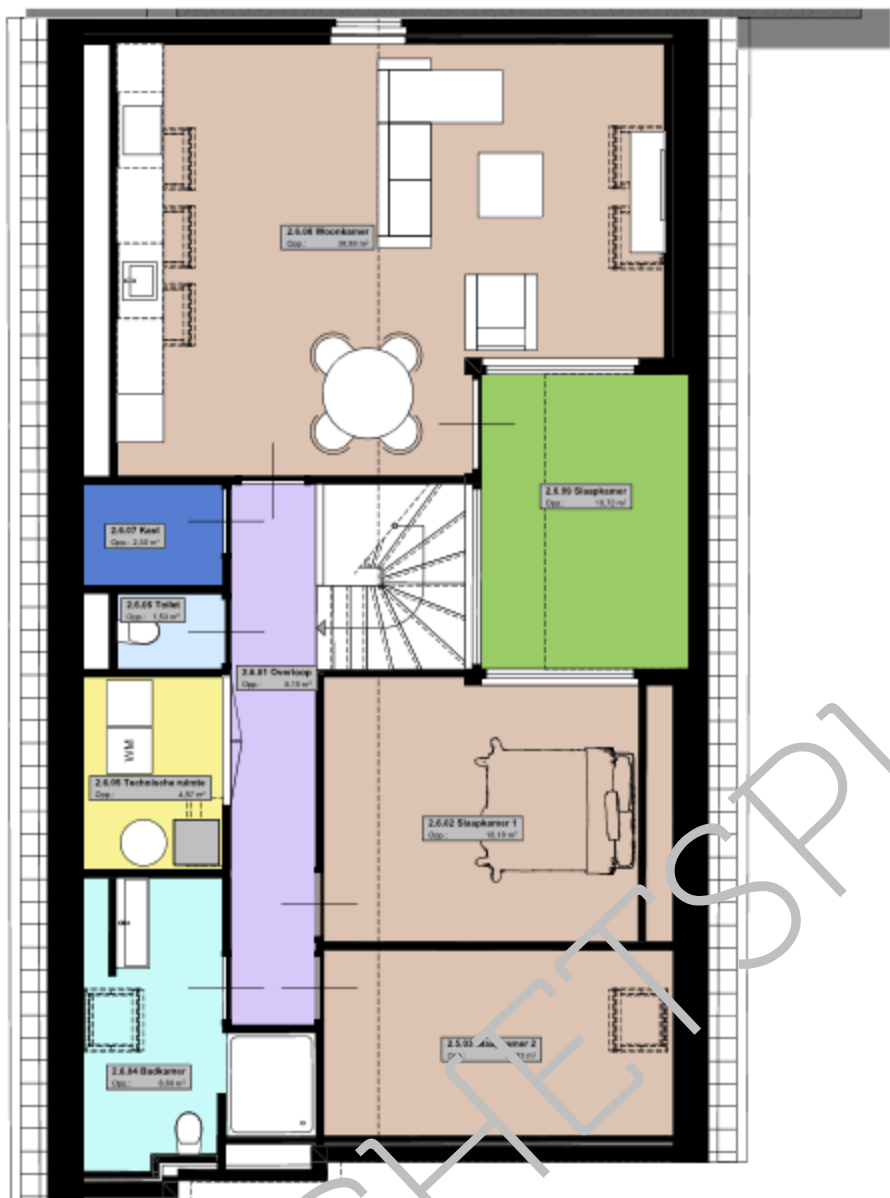

SCHEFFEN
25-09-2024
SPLAN