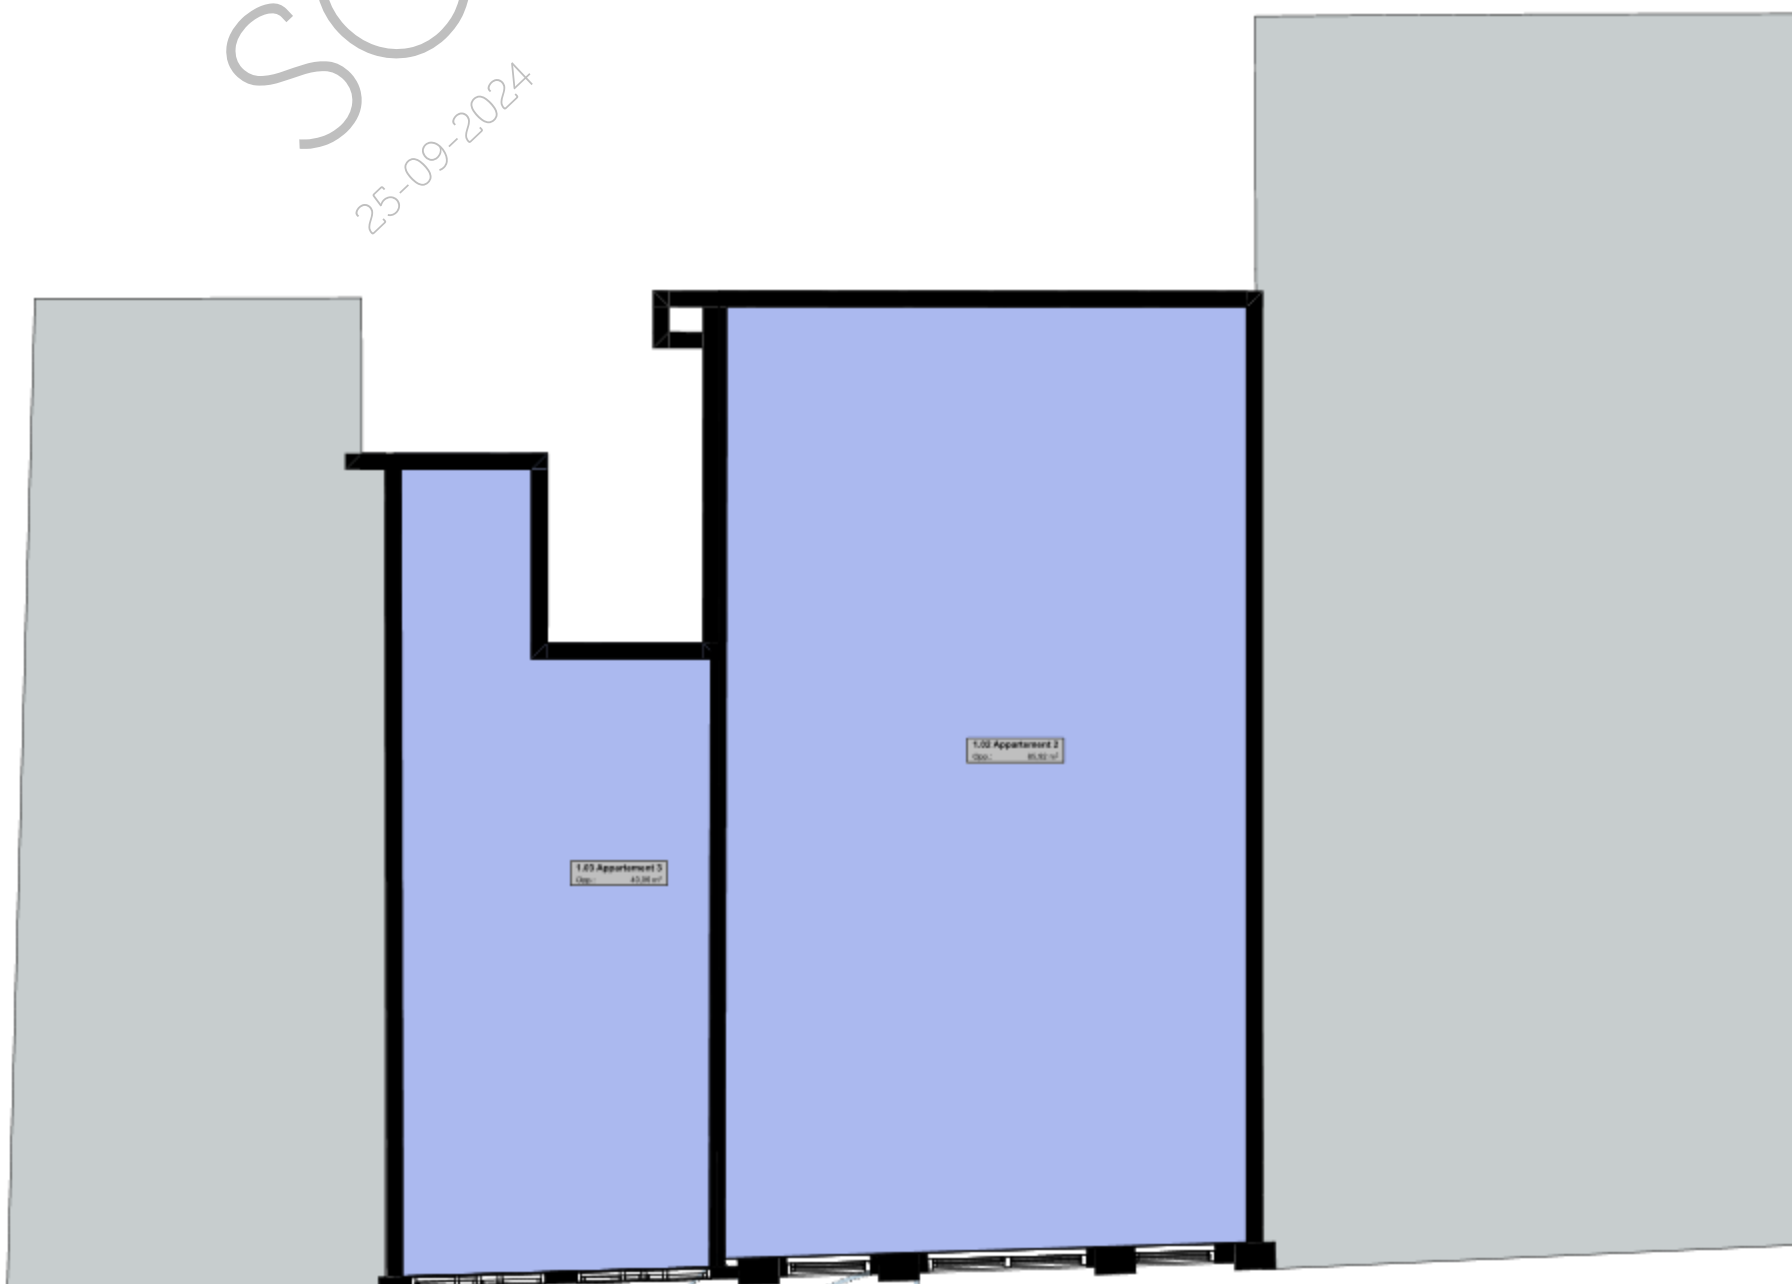

MAURICE
ARCHITEKTEN

Nalklaan 26, 4201 DS Gorinchem LIJ BNA
T : 0183 - 031674 W : www.maurice-architecten.nl

2e verdieping bestaande bouw

schaal : 1:100
datum : 25-09-2024
projectnummer : Nr. project