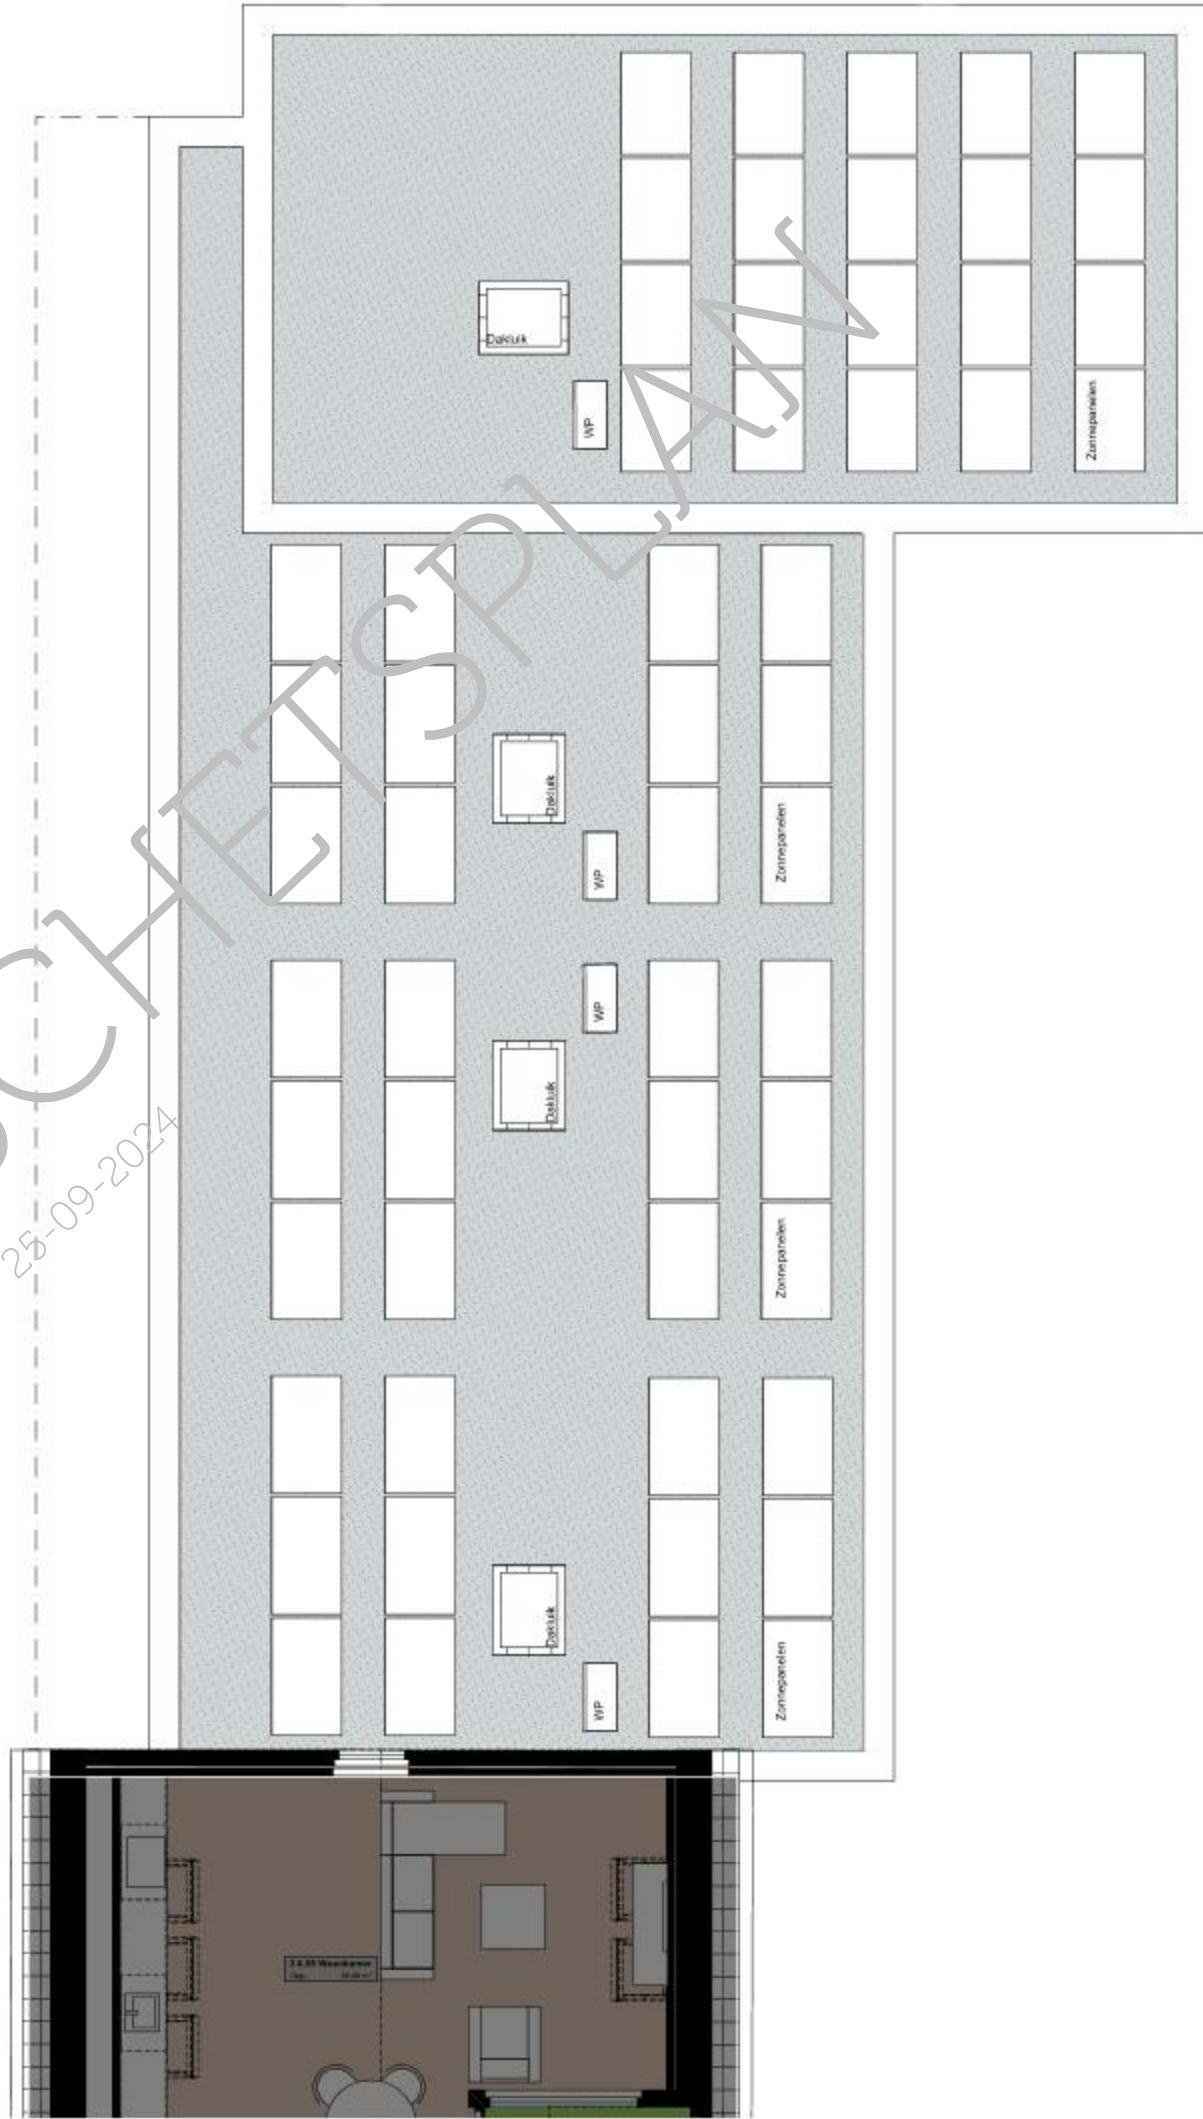

SCHETSPLAN
25-09-2024

MAURICE
ARCHITEKTEN

Nalkhoven 26, 4201 DS Geertruijk

LD 1345

T : 0183 - 021679

W : www.maurice-architecten.nl

Dakplattegrond nieuwbouw

schaal	: 1:100
datum	: 25-09-2024
projectnummer	: Nr. project