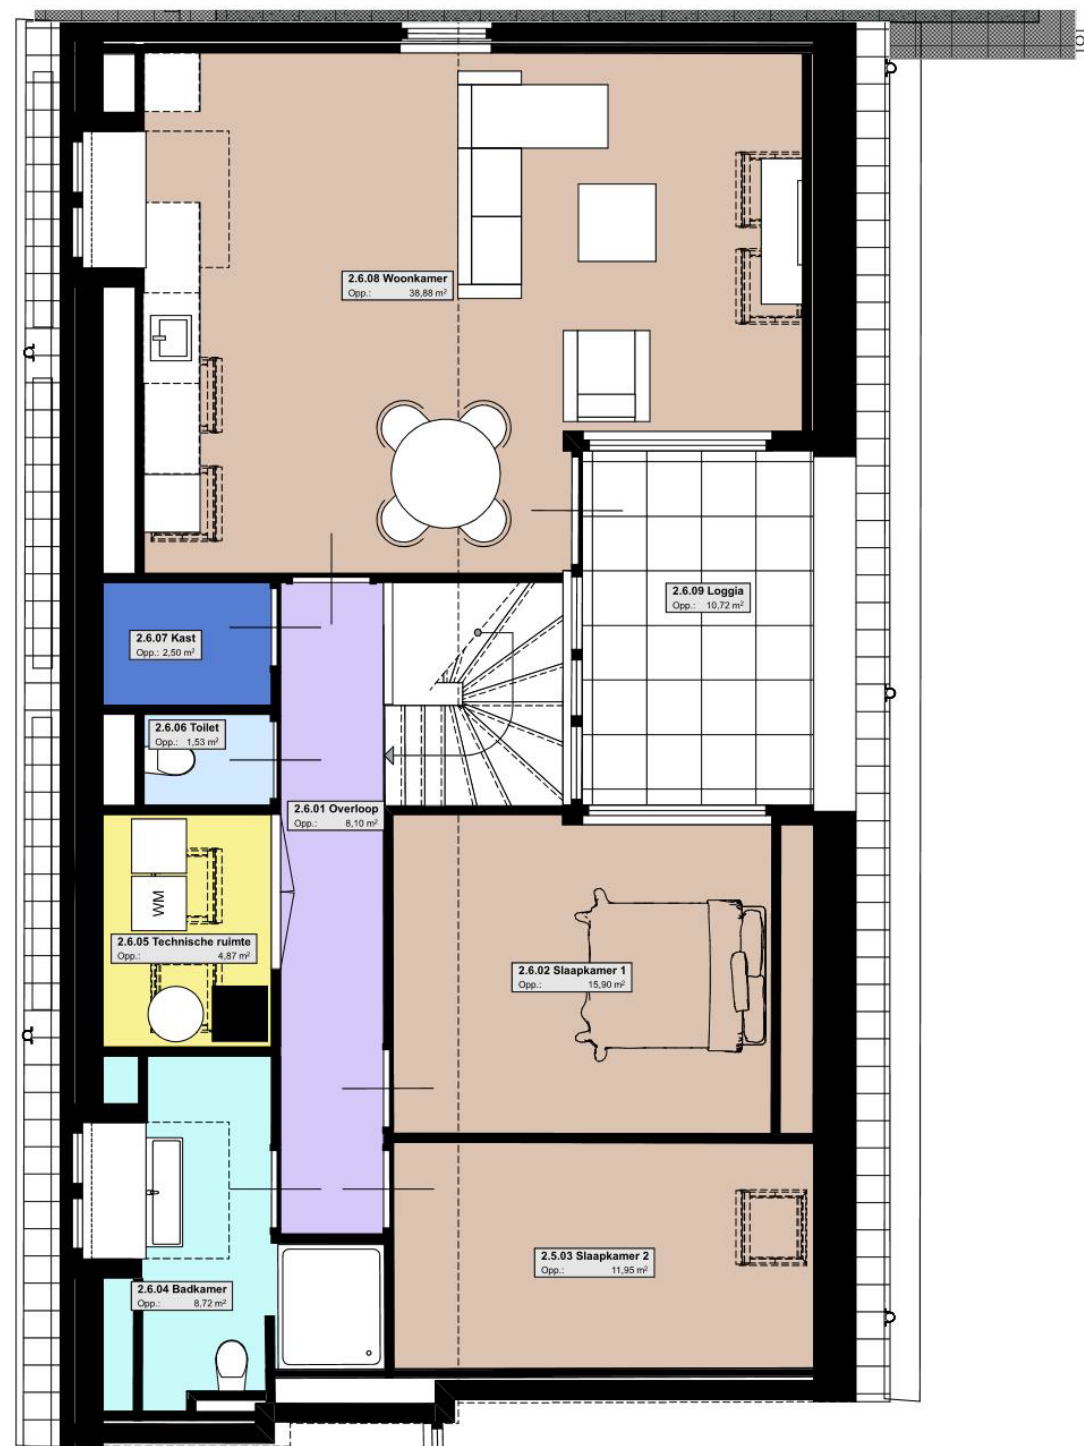

MAURICE
ARCHITEKTEN

Kalkhaven 36, 4201 BB Gorinchem Lid BNA
T : 0183 – 631674 W : www.maurice-architekten.nl

Situatie nieuw
2^e Verdieping bestaande bouw