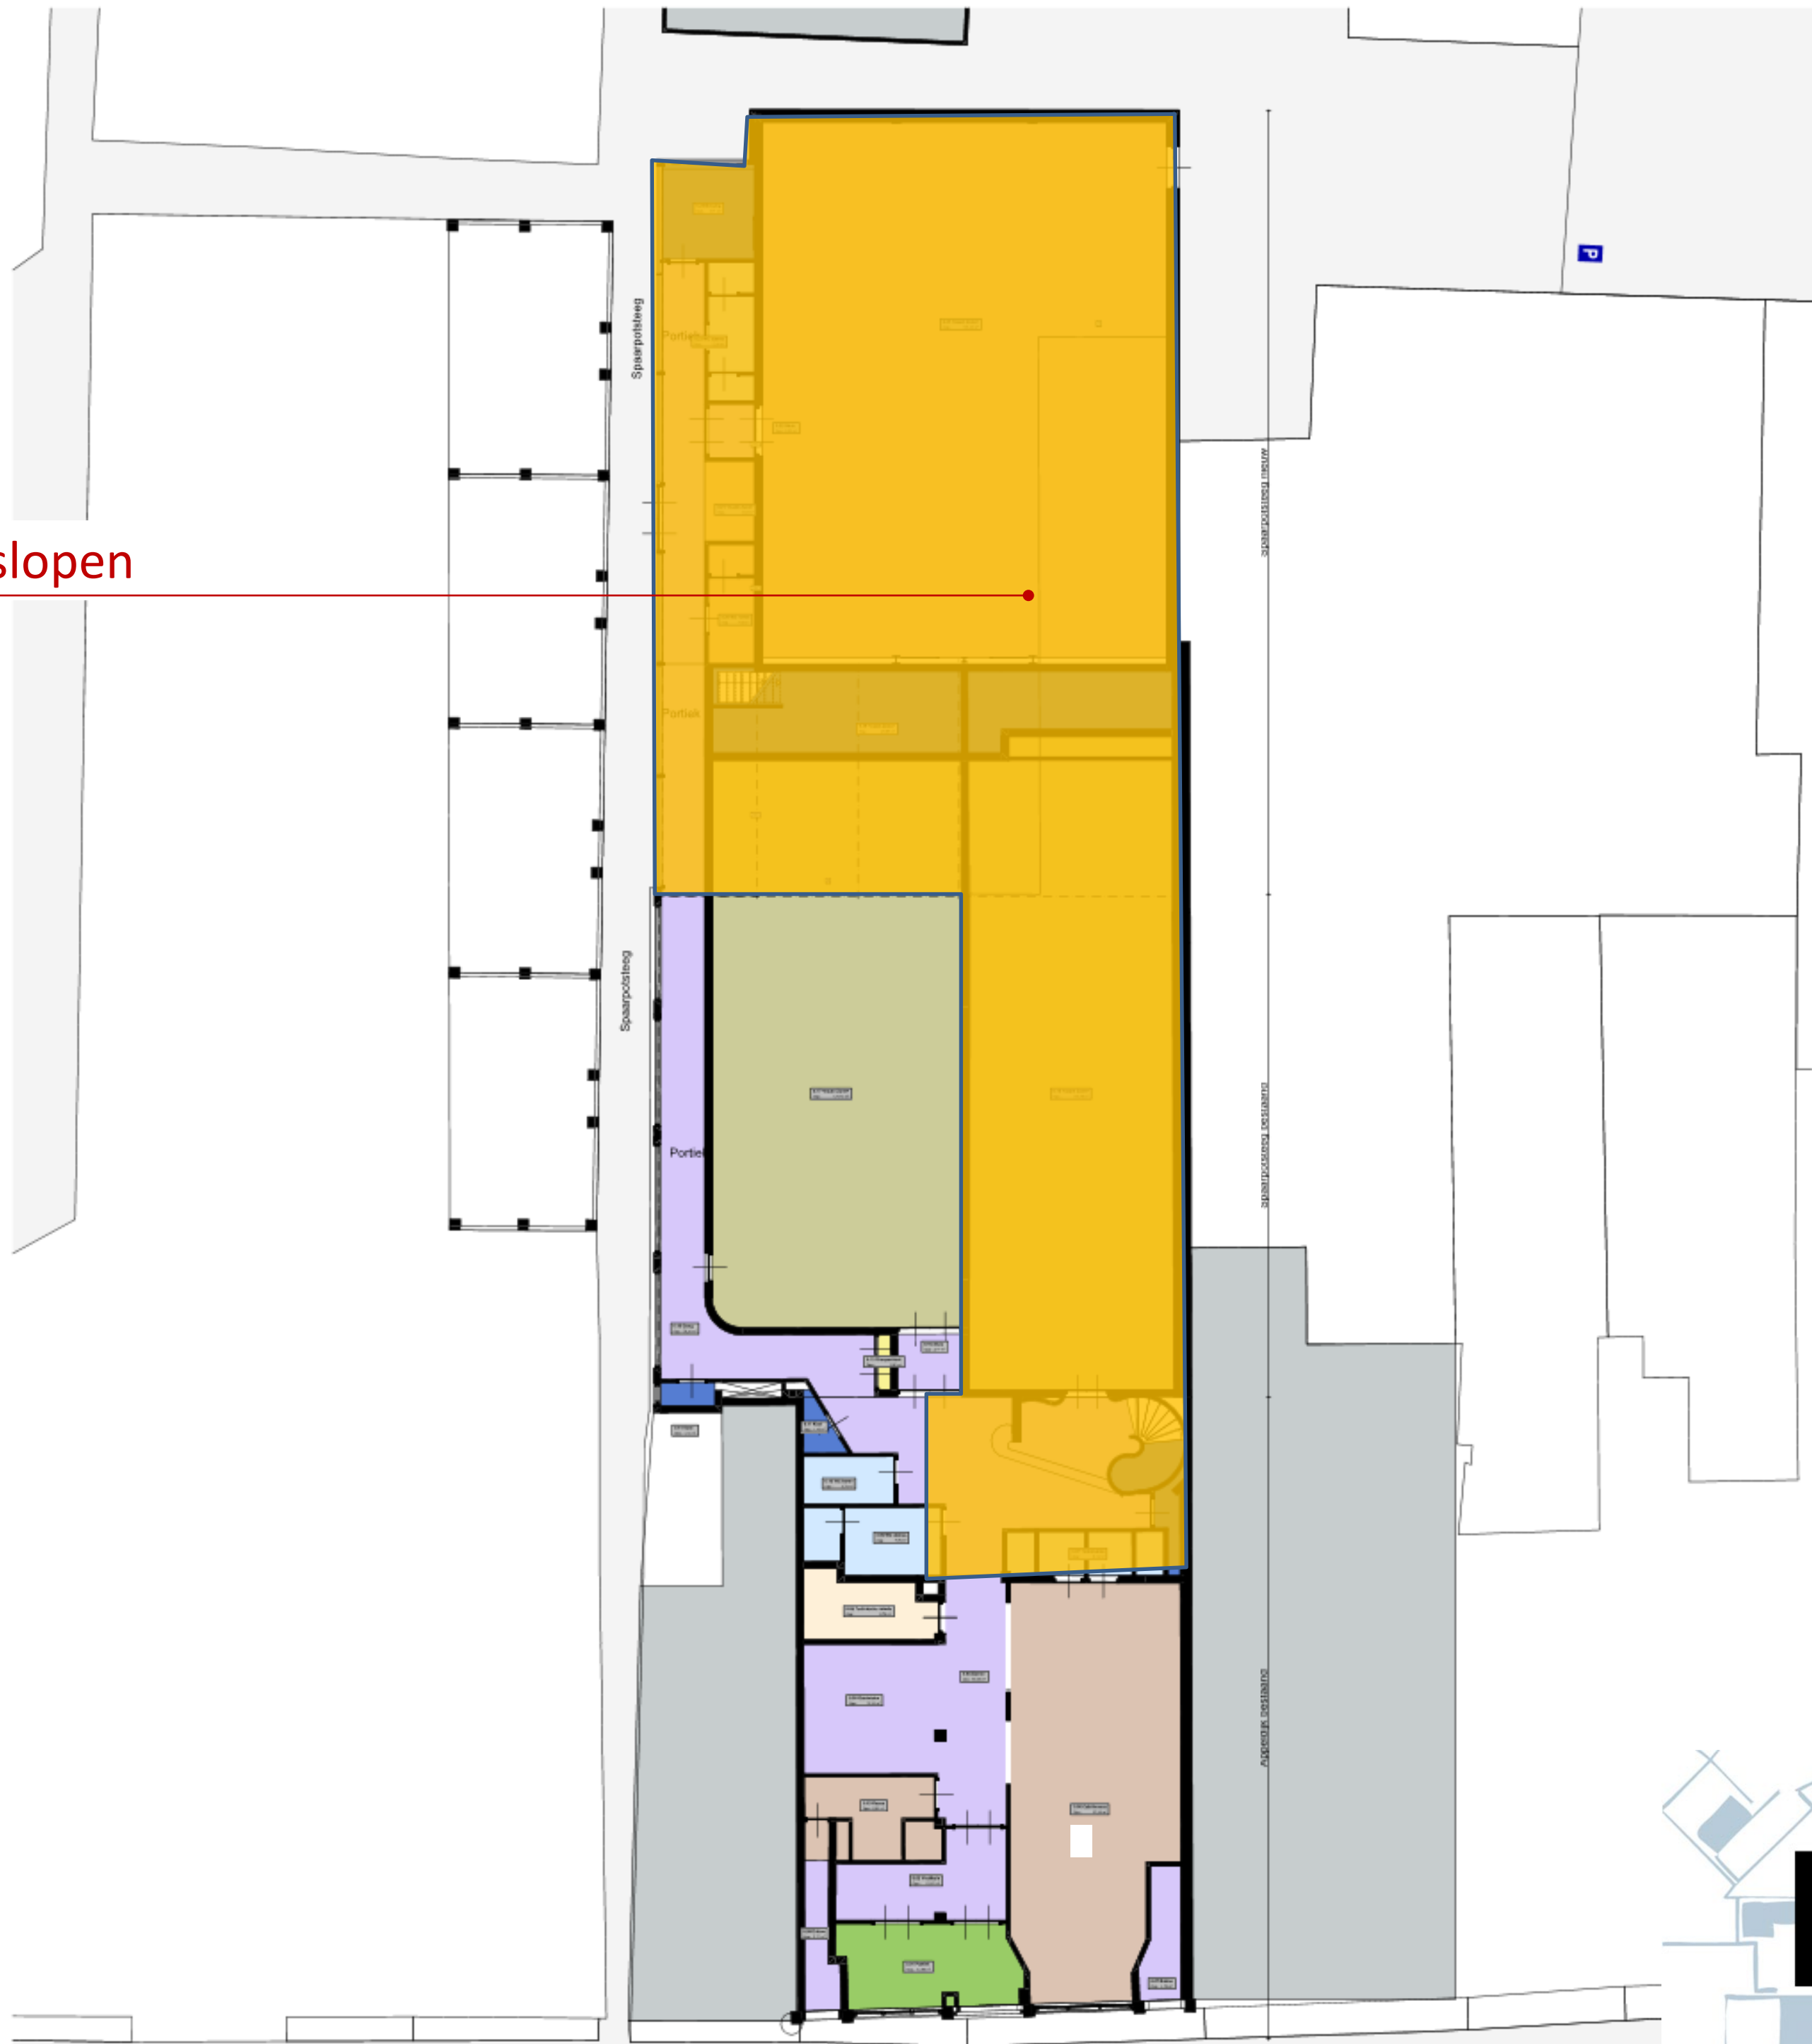

Te slopen

MAURICE
ARCHITEKTEN

Kalkhaven 36, 4201 BB Gorinchem Lid BNA
T : 0183 – 631674 W : www.maurice-architekten.nl

Situatie bestand