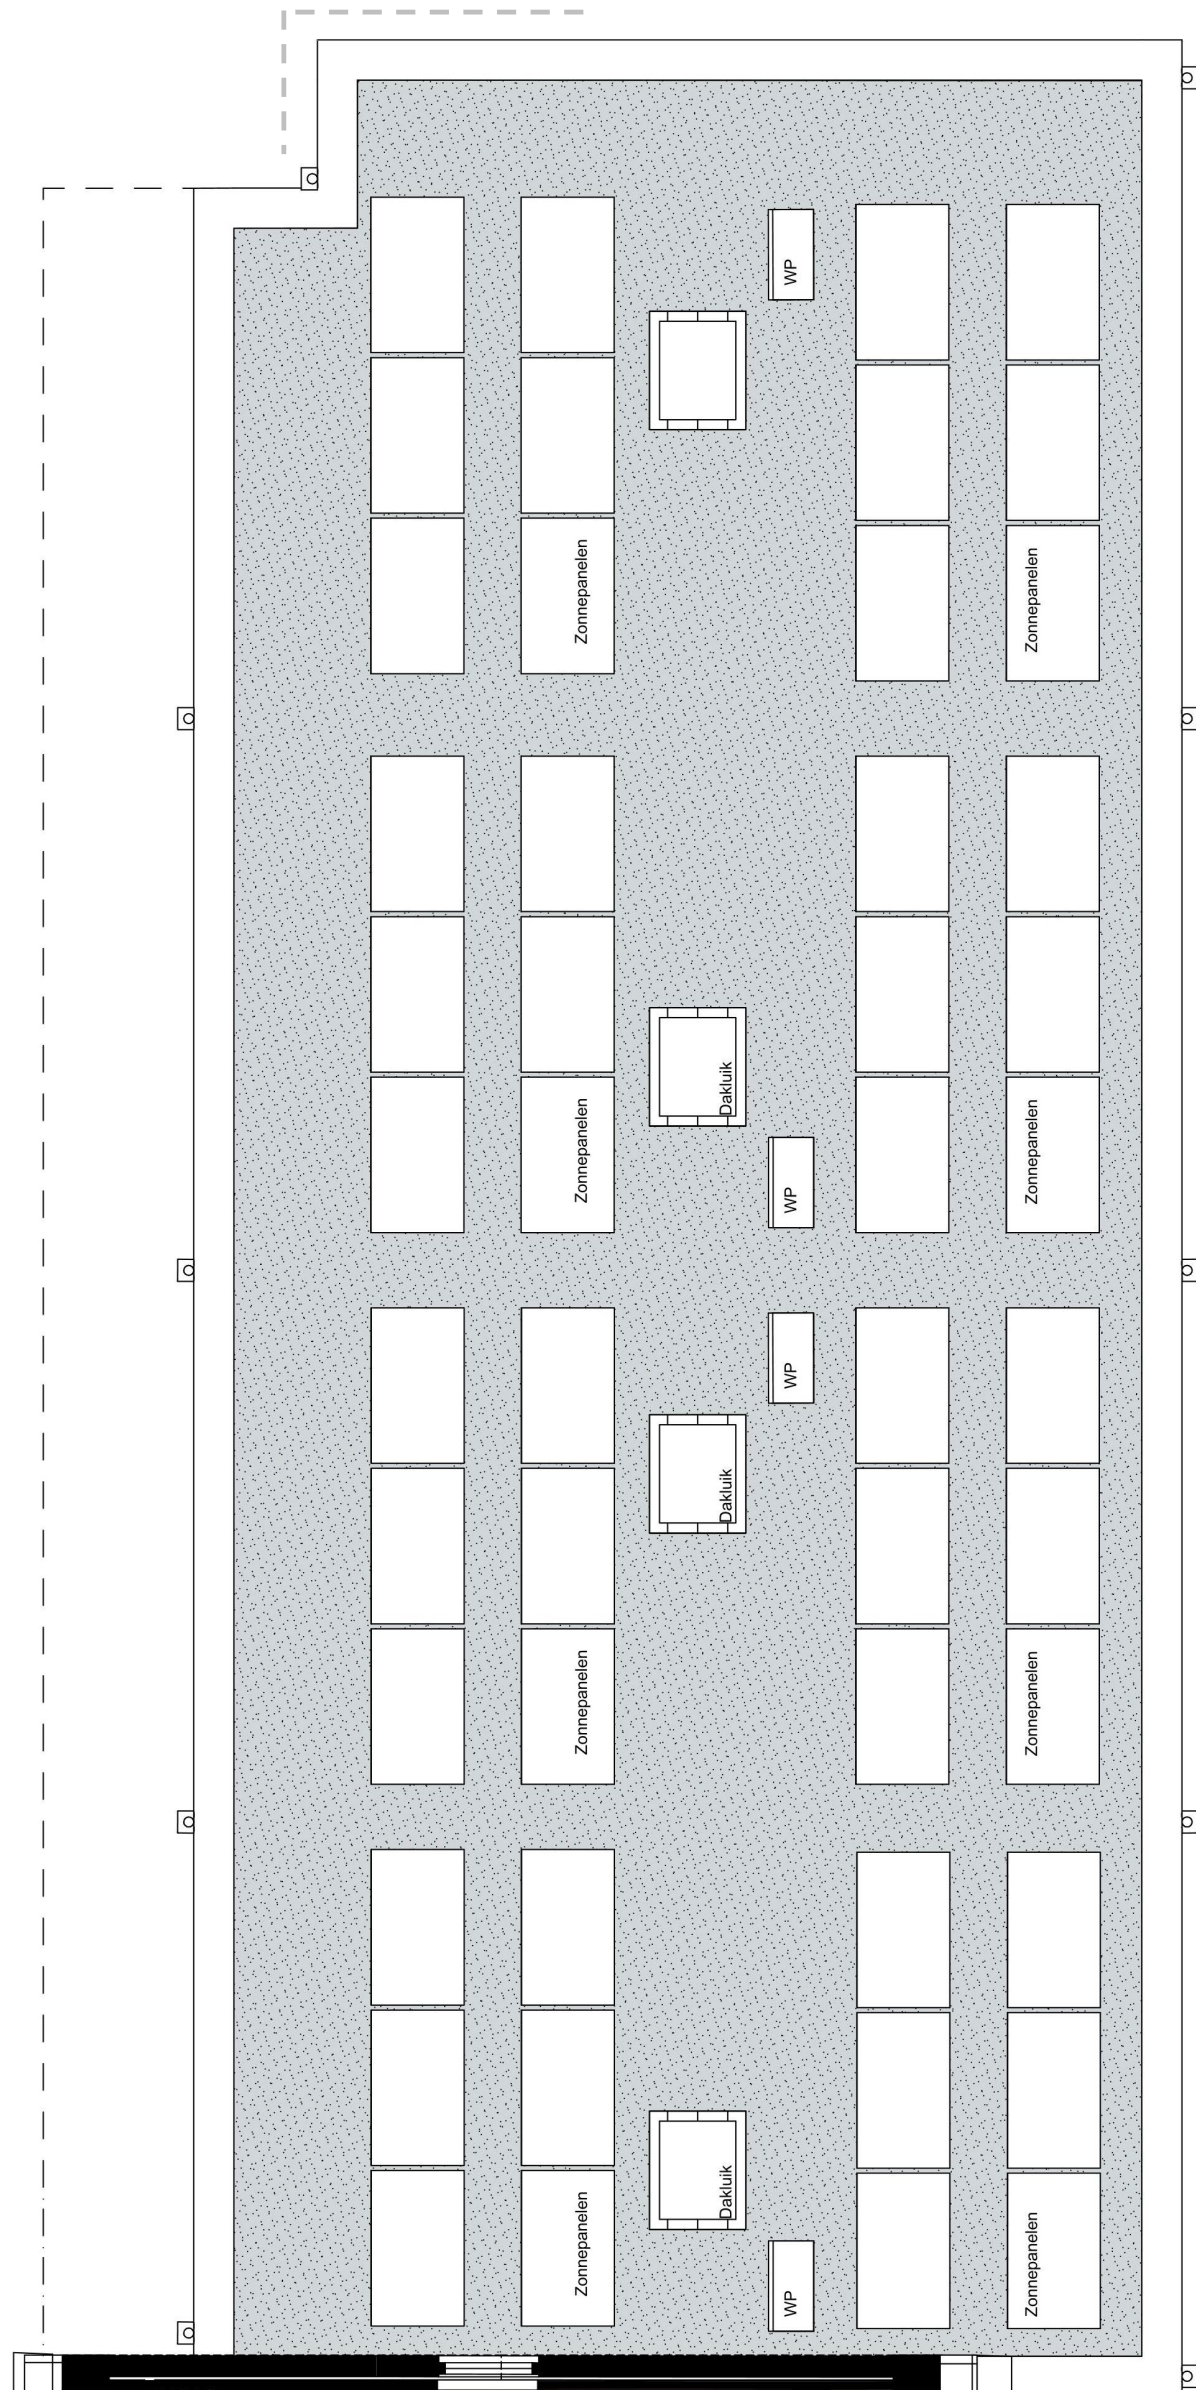

MAURICE
ARCHITEKTEN

Kalkhaven 36, 4201 BB Gorinchem   Lid BNA
T : 0183 – 631674   W : www.maurice-architekten.nl

Situatie nieuw
Dakplattengrond nieuwbouw