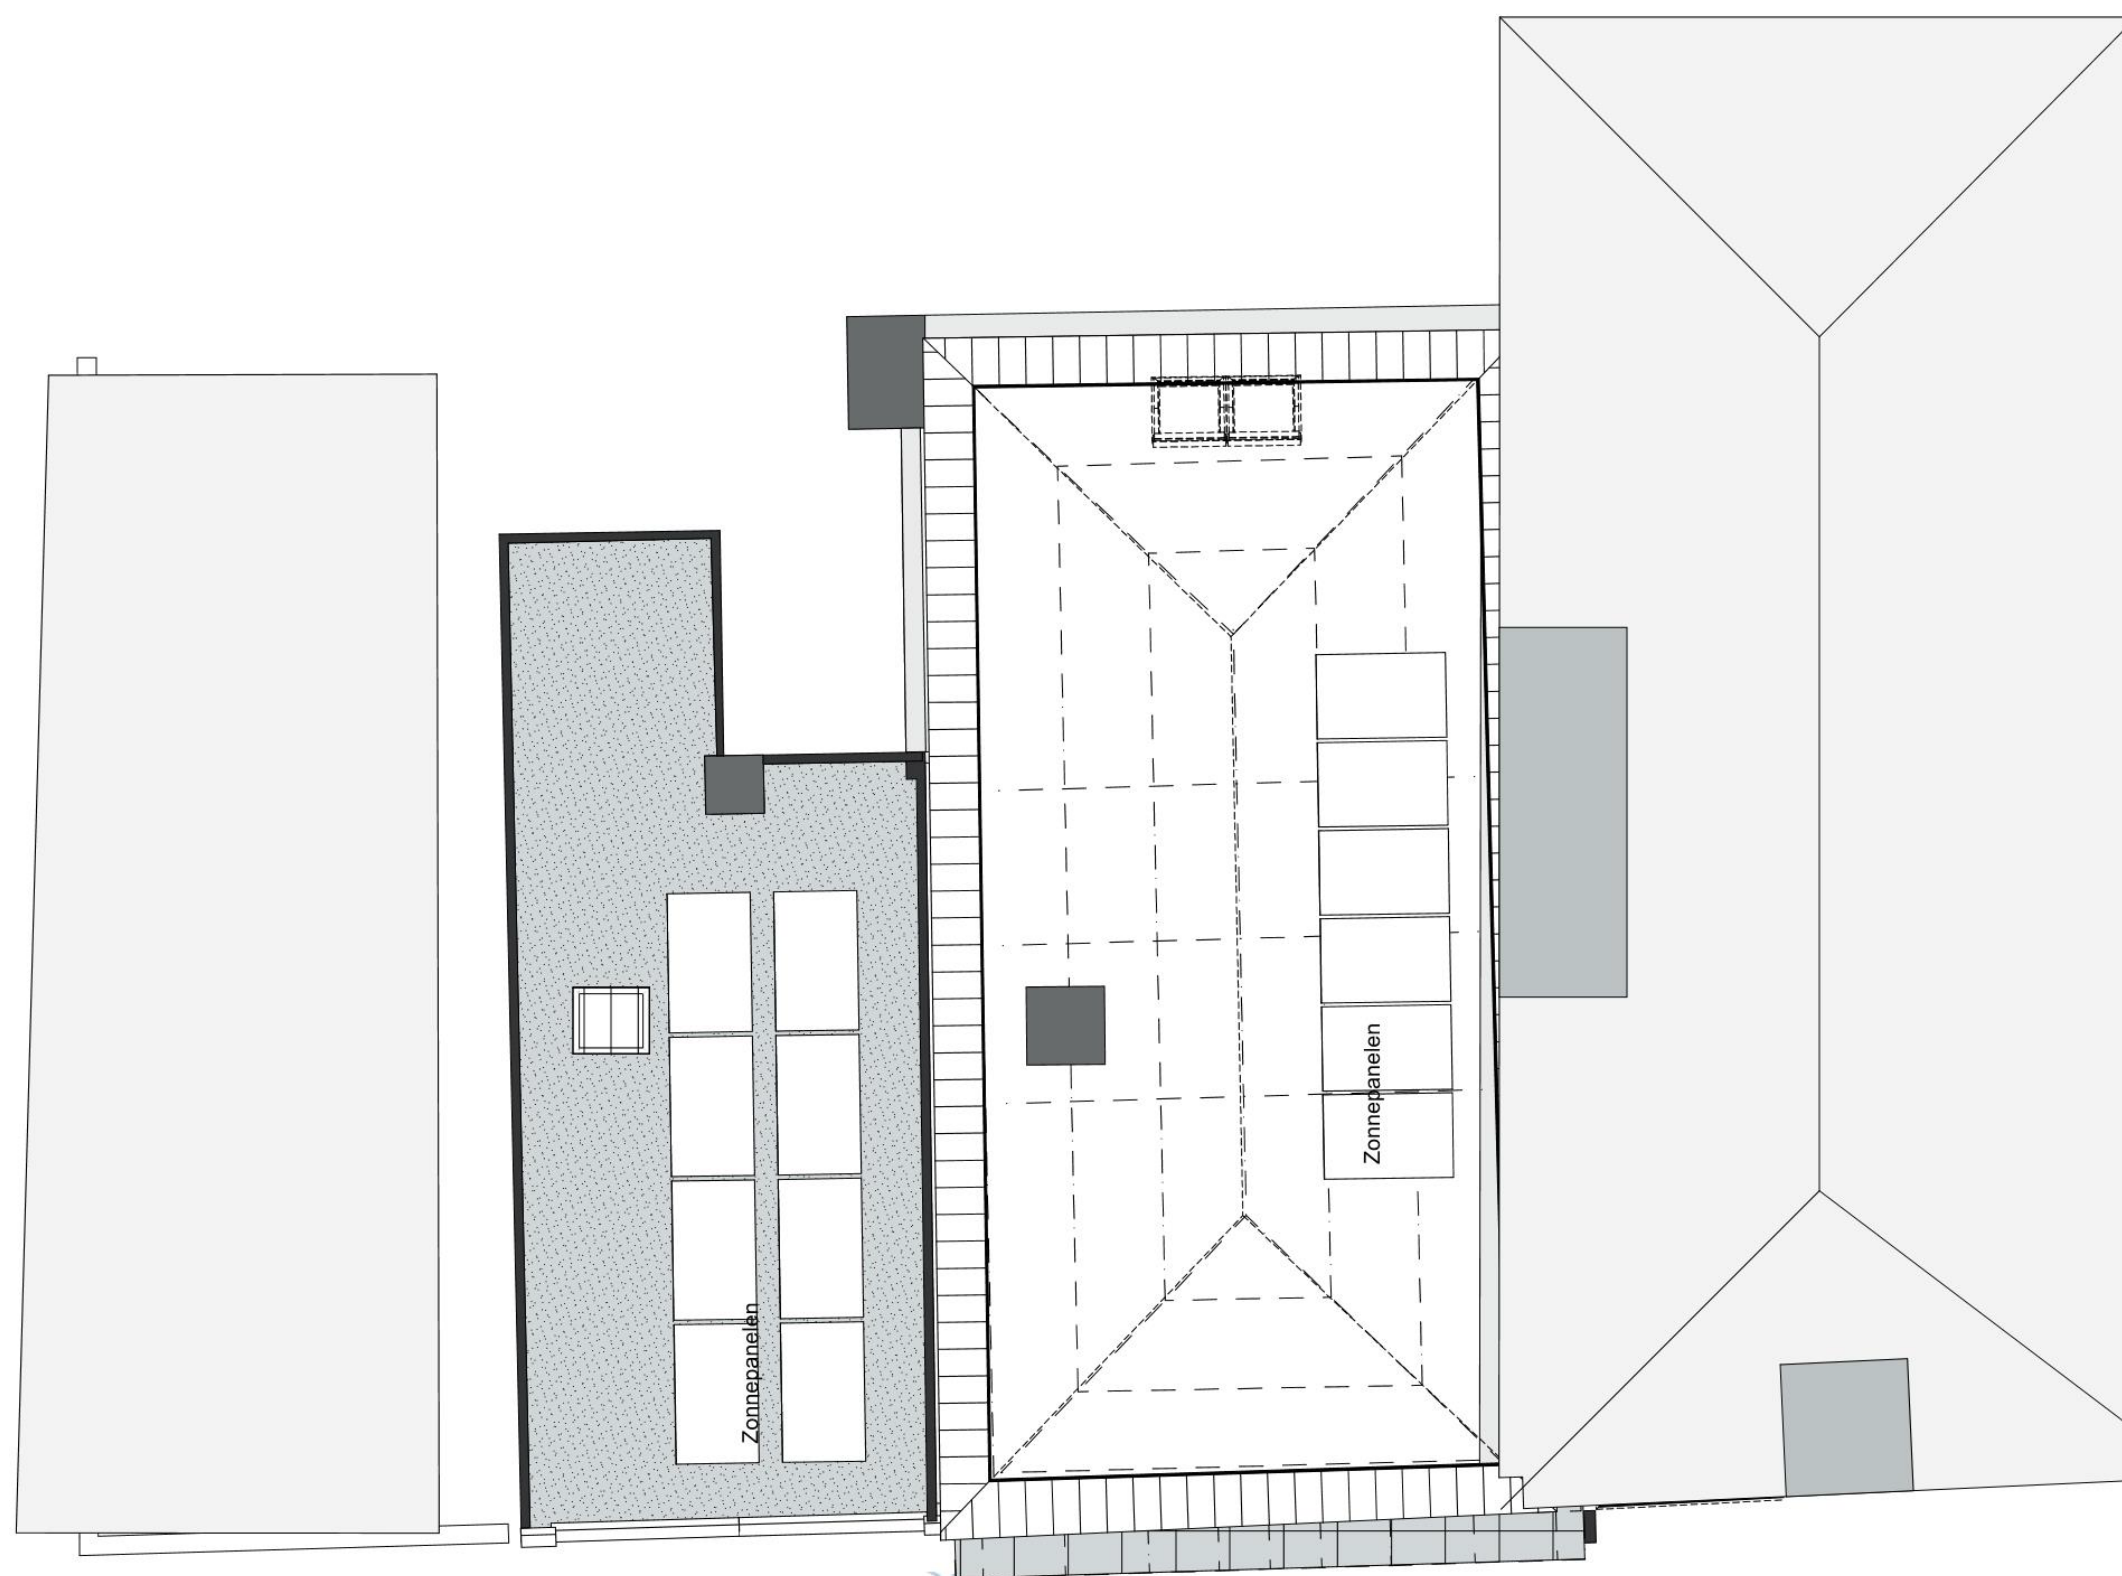

MAURICE
ARCHITEKTEN

Kalkhaven 36, 4201 BB Gorinchem   Lid BNA
T : 0183 – 631674   W : www.maurice-architekten.nl

**Situatie nieuw
Dakplattegrond best. bouw**