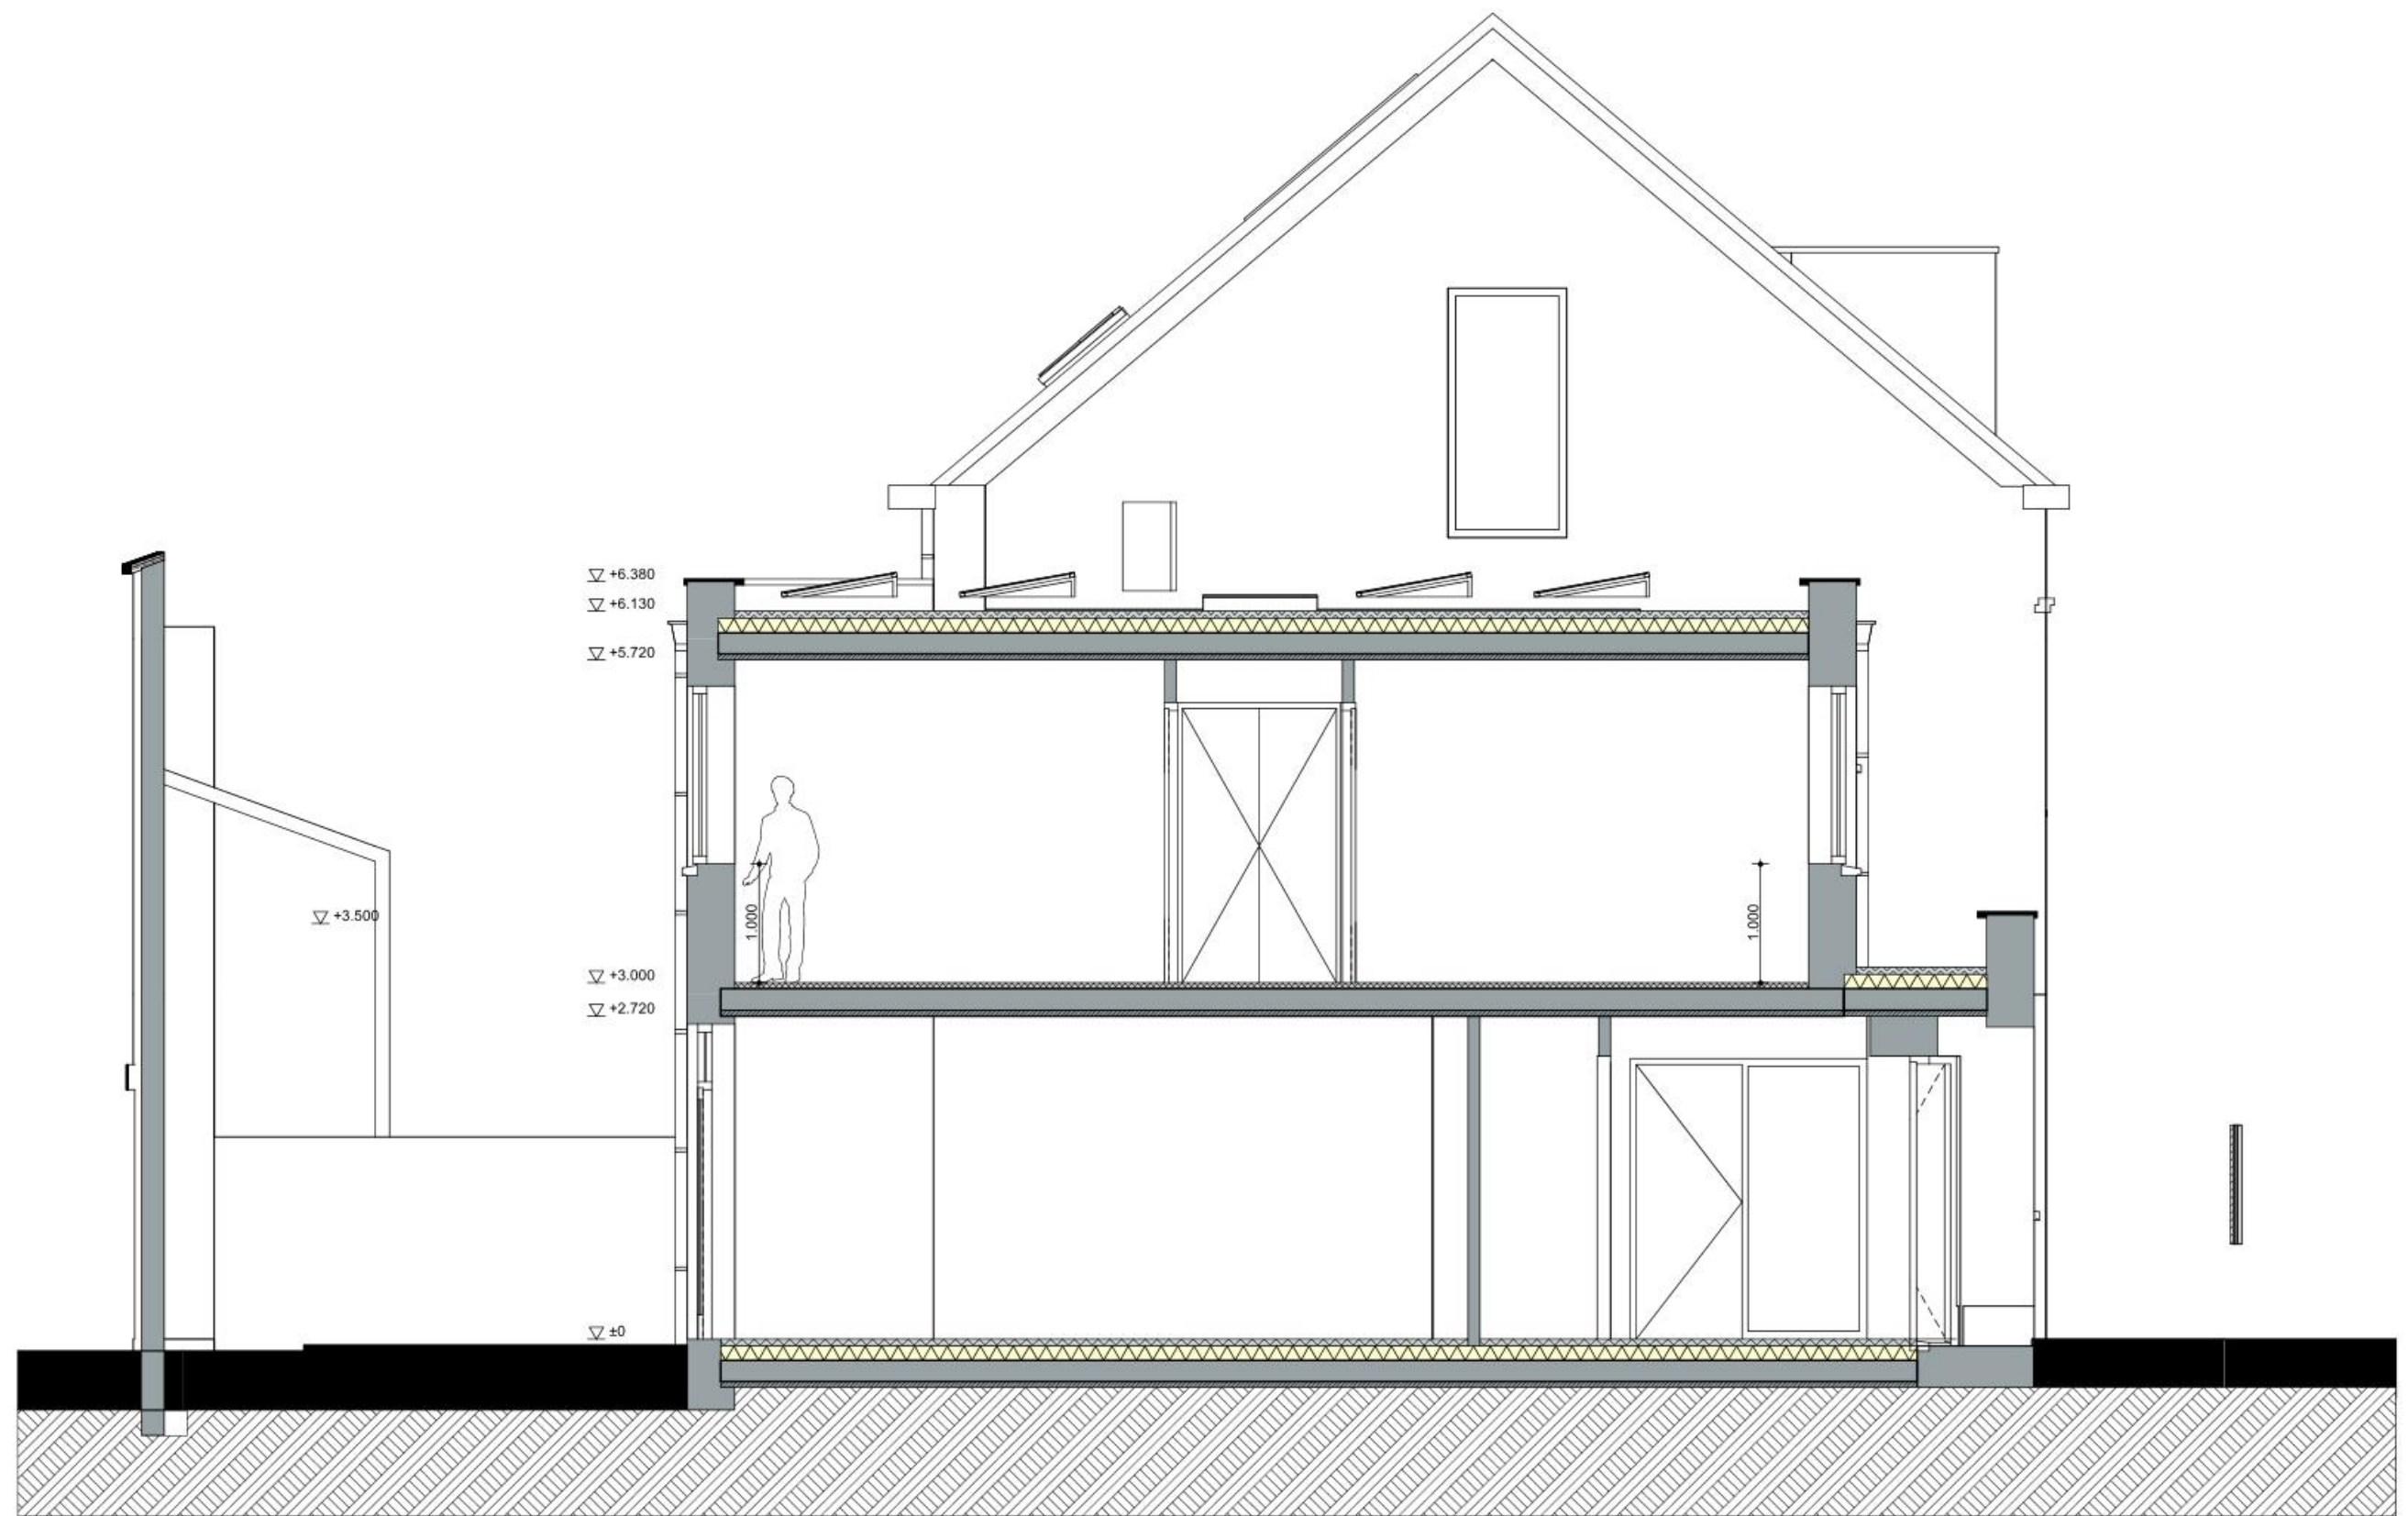

Bestaande bouw

Nieuwbouw

**MAURICE**  
ARCHITEKTEN

Kalkhaven 36, 4201 BB Gorinchem Lid BNA  
T : 0183 - 631674 W : www.maurice-architekten.nl

**Situatie nieuw**  
**Gevel binnentuinen**

**MAURICE**  
ARCHITEKTEN