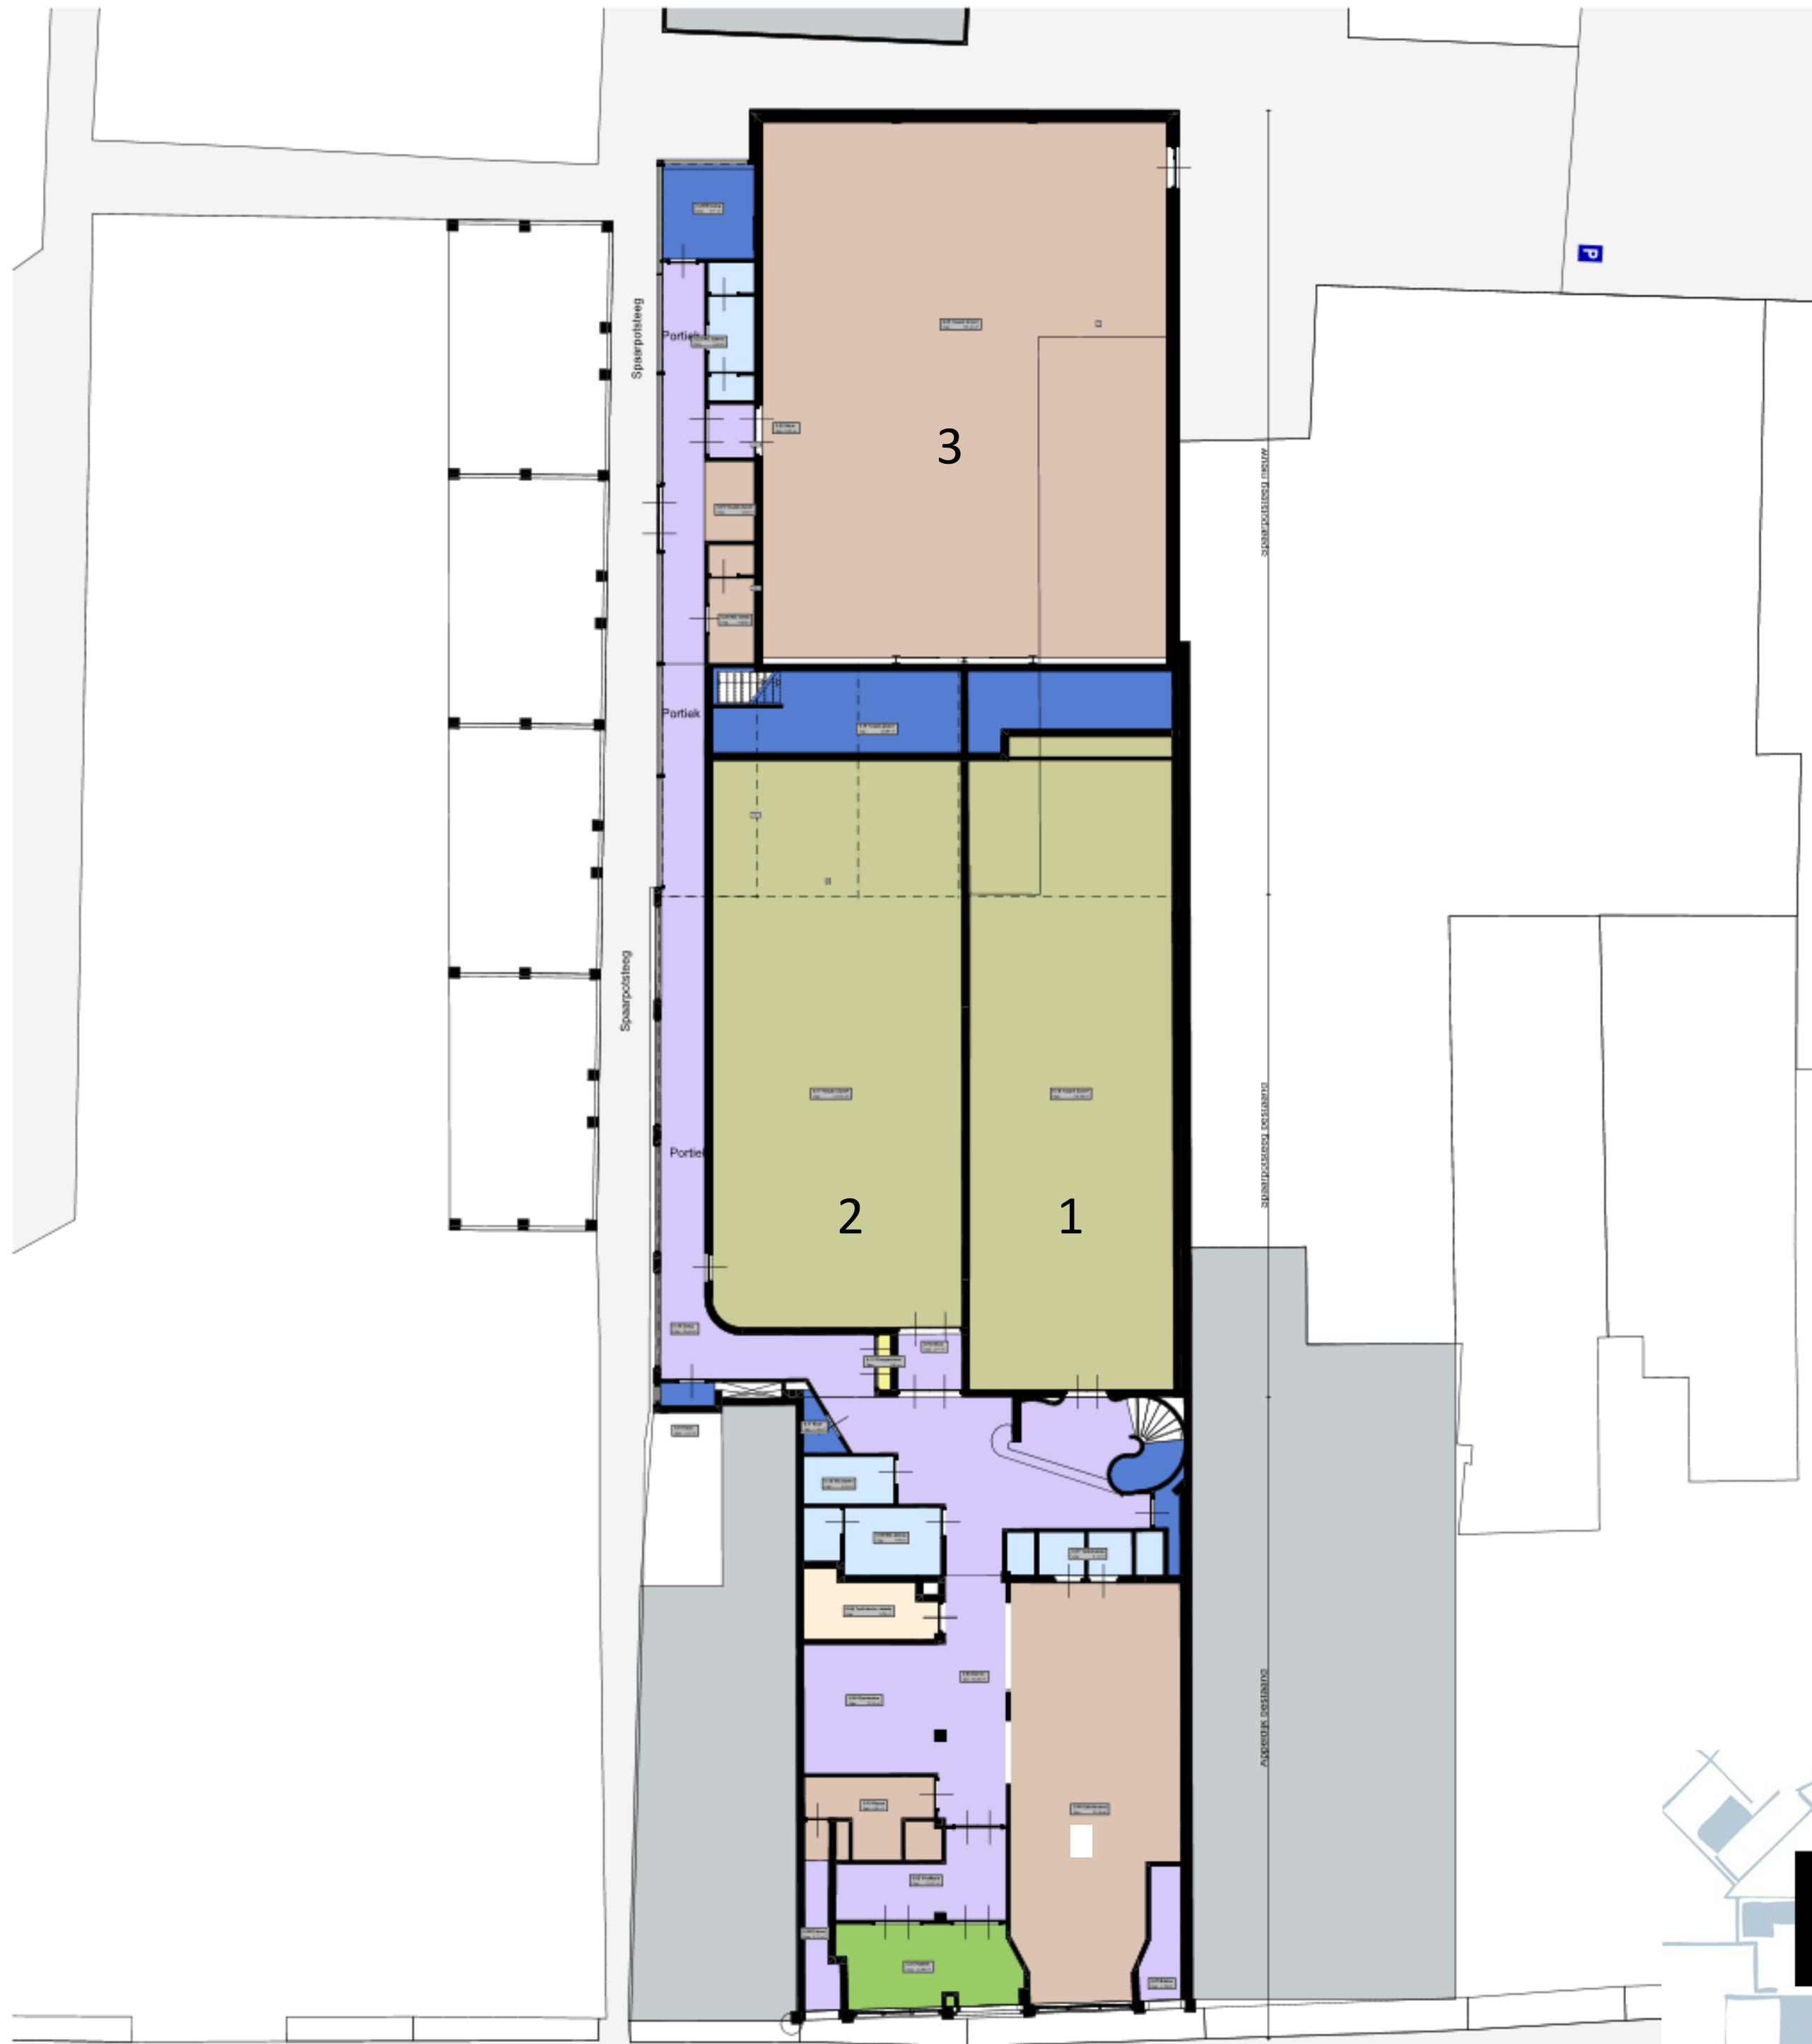

# “DE ROXY”

Schetsontwerp 04 mei 2026

**MAURICE**  
ARCHITEKTEN

Kalkhaven 36, 4201 BB Gorinchem    Lid BNA  
T : 0183 – 631674    W : [www.maurice-architekten.nl](http://www.maurice-architekten.nl)

**Situatie bestand**