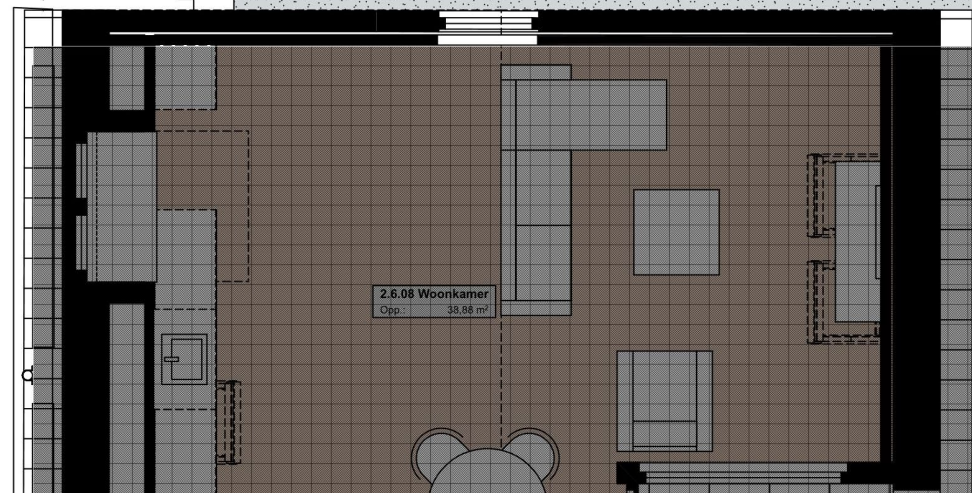

MAURICE
ARCHITEKTEN

Kalkhaven 36, 4201 BB Gorinchem   Lid BNA
T : 0183 – 631674   W : www.maurice-architekten.nl

Situatie nieuw
Dakplattengrond nieuwbouw